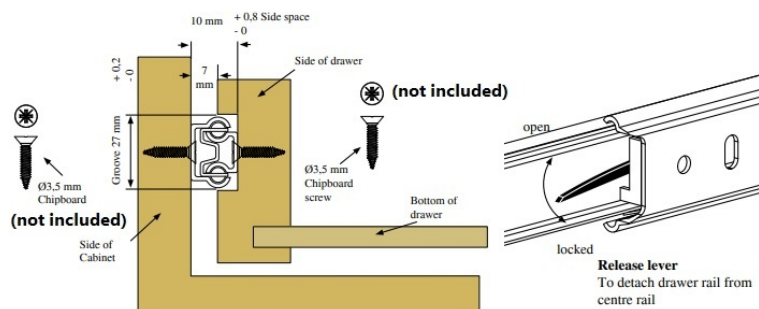

PRODUCT SHEET

Description:

Drawer Slide 8827, 300mm, W/Stop & Release, BZP

Item number:

16.10.046-1

Units	Box	Carton	HS Code	Barcode
Pair	1	40	8302420090	
5704866106474				

Slide length A	B	Travel length T	Finish
250 mm	246,5 mm	166 mm	BZP
300 mm	296,5 mm	216 mm	BZP
350 mm	346,5 mm	254 mm	BZP
400 mm	396,5 mm	279 mm	BZP
450 mm	446,5 mm	305 mm	BZP
500 mm	496,5 mm	330 mm	BZP
550 mm	546,5 mm	355 mm	BZP
650 mm	646,5 mm	406 mm	BZP
700 mm	696,5 mm	432 mm	BZP