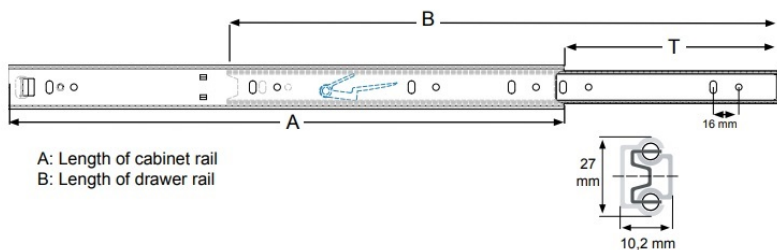

PRODUCT SHEET

Description:

Drawer Slide 8827, 300mm, W/Stop & Release, BZP

Item number:

16.10.046-1

Units	Box	Carton	HS Code	Barcode
Pair	1	40	8302420090	
5704866106474				

Slide length A	B	Travel length T	Finish
250 mm	246,5 mm	166 mm	BZP
300 mm	296,5 mm	216 mm	BZP
350 mm	346,5 mm	254 mm	BZP
400 mm	396,5 mm	279 mm	BZP
450 mm	446,5 mm	305 mm	BZP
500 mm	496,5 mm	330 mm	BZP
550 mm	546,5 mm	355 mm	BZP
650 mm	646,5 mm	406 mm	BZP
700 mm	696,5 mm	432 mm	BZP